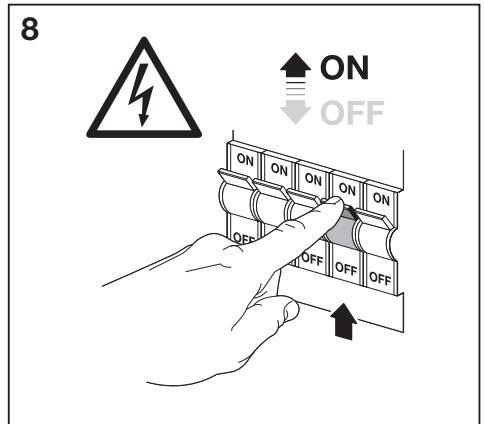

SMART⁺ WIFI FLARE

	EAN	W	lm	K	⊖ (°C)	V~	mA	Hz	PF
SMART OUTD WIFI FLARE WALL RGBW DG	4058075478275	7.5	320	3000	-20...+40	220-240	32	50/60	>0.5
SMART OUTD WIFI FLARE 60CM RGBW DG	4058075478299	7.5	320	3000	-20...+40	220-240	32	50/60	>0.5