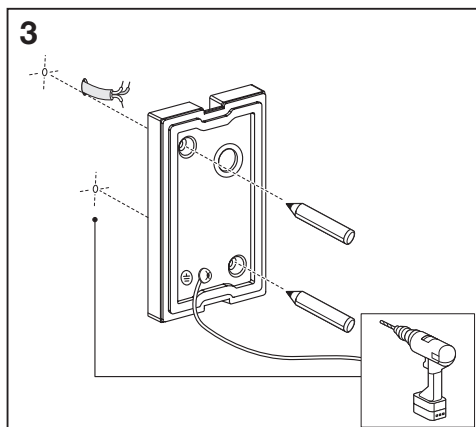

SMART⁺ WIFI FLARE

	EAN	W	lm	K	⊖ (°C)	V~	mA	Hz	PF
SMART OUTD WIFI FLARE WALL RGBW DG	4058075478275	7.5	320	3000	-20...+40	220-240	32	50/60	>0.5
SMART OUTD WIFI FLARE 60CM RGBW DG	4058075478299	7.5	320	3000	-20...+40	220-240	32	50/60	>0.5