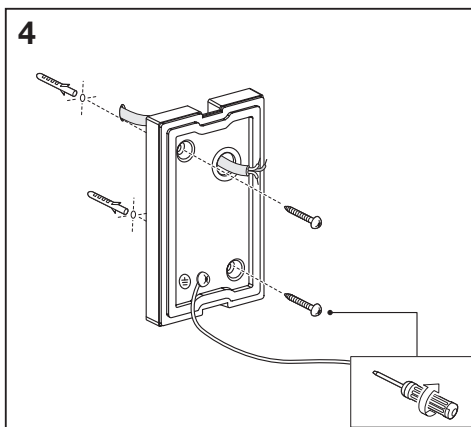

SMART⁺ WIFI FLARE

	EAN	W	lm	K	⊖ (°C)	V~	mA	Hz	PF
SMART OUTD WIFI FLARE WALL RGBW DG	4058075478275	7.5	320	3000	-20...+40	220-240	32	50/60	>0.5
SMART OUTD WIFI FLARE 60CM RGBW DG	4058075478299	7.5	320	3000	-20...+40	220-240	32	50/60	>0.5