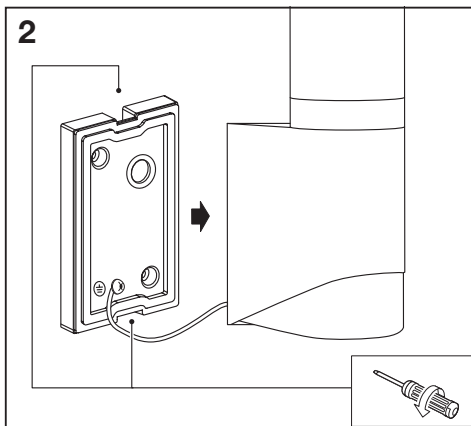

SMART⁺ WIFI FLARE

	EAN	W	lm	K	⊖ (°C)	V~	mA	Hz	PF
SMART OUTD WIFI FLARE WALL RGBW DG	4058075478275	7.5	320	3000	-20...+40	220-240	32	50/60	>0.5
SMART OUTD WIFI FLARE 60CM RGBW DG	4058075478299	7.5	320	3000	-20...+40	220-240	32	50/60	>0.5