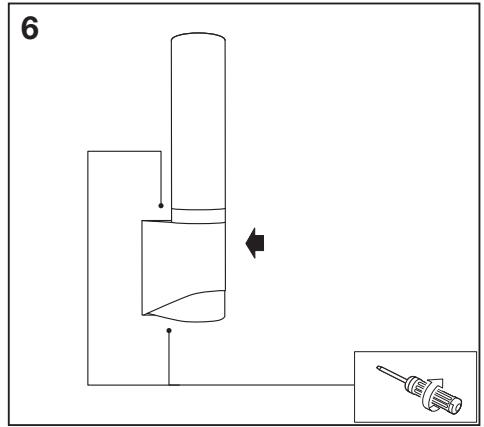

SMART⁺ WIFI FLARE

	EAN	W	lm	K	⊖ (°C)	V~	mA	Hz	PF
SMART OUTD WIFI FLARE WALL RGBW DG	4058075478275	7.5	320	3000	-20...+40	220-240	32	50/60	>0.5
SMART OUTD WIFI FLARE 60CM RGBW DG	4058075478299	7.5	320	3000	-20...+40	220-240	32	50/60	>0.5