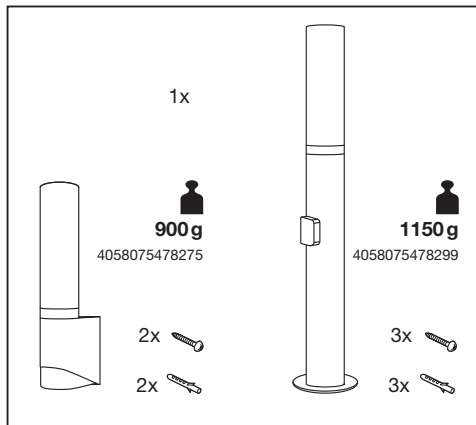

SMART⁺ WIFI FLARE

	EAN	W	lm	K	⊖ (°C)	V~	mA	Hz	PF
SMART OUTD WIFI FLARE WALL RGBW DG	4058075478275	7.5	320	3000	-20...+40	220-240	32	50/60	>0.5
SMART OUTD WIFI FLARE 60CM RGBW DG	4058075478299	7.5	320	3000	-20...+40	220-240	32	50/60	>0.5