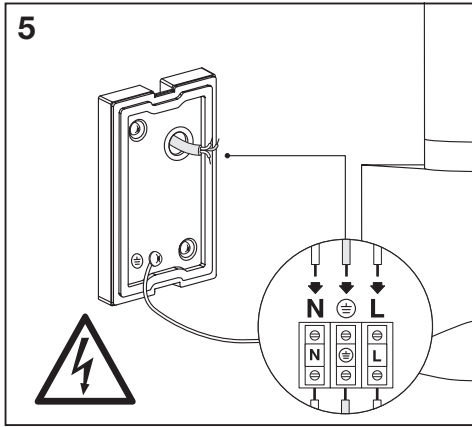

SMART⁺ WIFI FLARE

	EAN	W	lm	K	⊖ (°C)	V~	mA	Hz	PF
SMART OUTD WIFI FLARE WALL RGBW DG	4058075478275	7.5	320	3000	-20...+40	220-240	32	50/60	>0.5
SMART OUTD WIFI FLARE 60CM RGBW DG	4058075478299	7.5	320	3000	-20...+40	220-240	32	50/60	>0.5