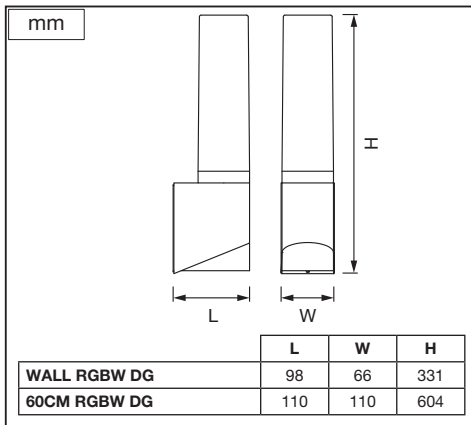

SMART⁺ WIFI FLARE

	EAN	W	lm	K	⊖ (°C)	V~	mA	Hz	PF
SMART OUTD WIFI FLARE WALL RGBW DG	4058075478275	7.5	320	3000	-20...+40	220-240	32	50/60	>0.5
SMART OUTD WIFI FLARE 60CM RGBW DG	4058075478299	7.5	320	3000	-20...+40	220-240	32	50/60	>0.5